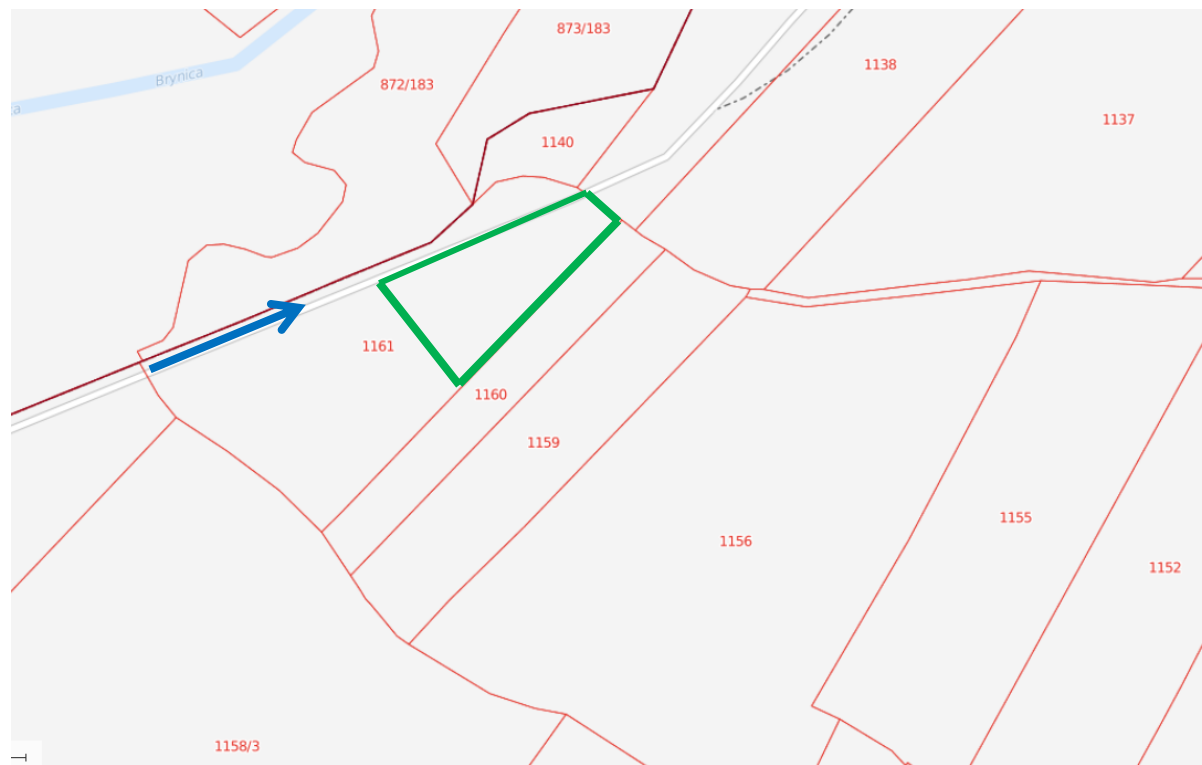

Załącznik nr 5 – lokalizacja

Oznaczenie położenia:

Działka nr 1161 km - 7

obręb 0122 Stare Siołkowice

Jedn. ewid. 160909_2 Popielów

Obszar przewidziany pod PSZOK

Dojazd z drogi gminnej od strony drogi wojewódzkiej nr DW 457